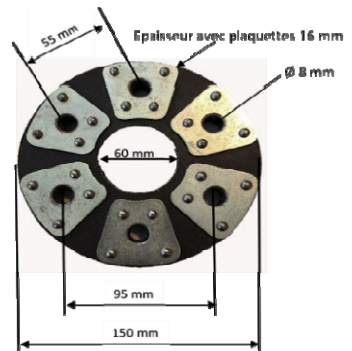

24 €

Arbre de transmission

Tulipe
d'arbre de transmission
Réf 300327

328 €

Flector 40309 CITROËN 5 HP / LA LICORNE
Diamètre du cercle d'entraînement: 110 mm

Flector de transmission

Réf 40309

115,20 €