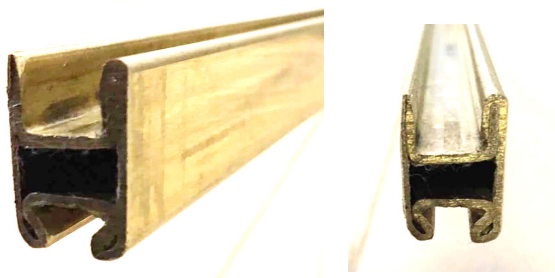

3 € pièce

COLLIER INOX
collier de 8-16
réf 90022

3 € pièce

Filtre essence plastique
pour tuyau 5mm
réf 90445

3,50 €

Filtre essence plastique
pour tuyau 7-8mm
réf 90446

4,50 €

Profilés en laiton

Profil de pare-brise en U
disponibles en barre
de différentes longueurs
Réf 140777

Prix du mètre : 38 €

Profil de pare-brise CITROËN
Barre de 3m
Réf 140773
155 € les 3m

Profil de pare-brise RENAULT
Barre de 3m
Réf 140776
120 € les 3m