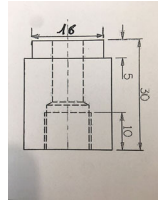

Bague à souder sur le réservoir
pour recevoir le robinet Réf 90210
emboîtement dans le réservoir Ø 16mm
Réf 90222

19 €