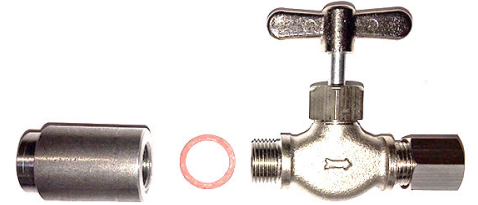

26,90 € pièce

26,90 € pièce

42 €

28 €

69 €