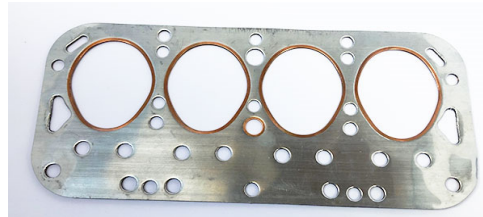

Joint de culasse
SUPERCULASSE
Réf 170004

123 €