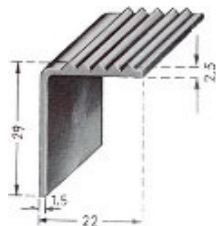

Cornière striée
Longueur 1m70
Réf 140325

33 €

**Certains profils
sont disponibles
en grande longueur
nous consulter pour
connaître nos
possibilités**