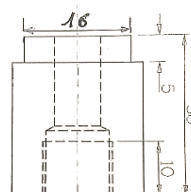

Gicleur Ralenti
Préciser le numéro
Réf 90525

15 €

Pièces pour carburateur bronze : nous consulter

Joint de bride papier
Ø 26mm
Réf EMB26

1,90 €

Robinet essence adaptable

Réf 90210

83 €