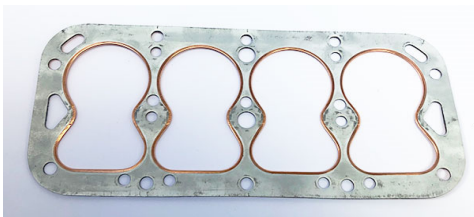

Joint de culasse
CITROËN 5 CV
Réf 170005

106 €